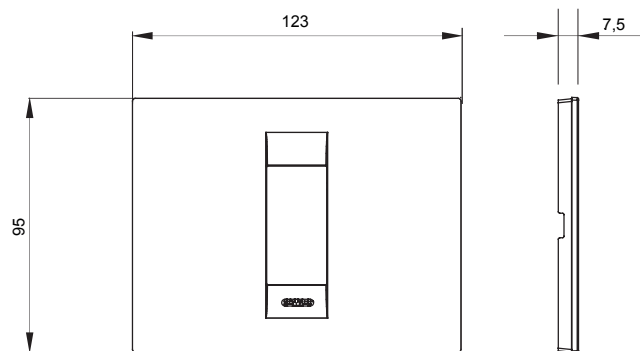

Řada rámečků ChoruSmart Domestic vyráběných v široké škále tvarů, barev, materiálů a povrchových úprav. Obsahuje pět různých tvarů (ONE, GEO, EGO, LUX, ICE a ICE Touch) pro obdélníkové krabice s kapacitou až 12 modulů a tři různé tvary (ONE International, GEO International a LUX International) vhodné pro kulaté/čtvercové krabice, jak jednotlivé, tak kombinované ve vodorovné i svislé konfiguraci, s kapacitou 2 až 2+2+2+2 moduly. Všechny rámečky řady ChoruSmart Domestic používají stejné podpěry, bez potřeby dalších nástavců. Řada také zahrnuje prázdné rámečky, vodotěsné rámečky IP55 a obrysové rámečky.

Skupina	GEO	Popis	1 modul
Barva	Měkká měď	Materiál	Technopolymer
Povrchová úprava	Neprůhledná povrchová úprava	Pro podpůrné kódy	GW16802, GW16803, GW16803N
Zkouška žhavou smyčkou	650 °C	Tepelné zatížení s kuličkou	70 °C
Norma	EN 60669-1	Elektrokód	0110

DIMENSIONAL

TECHNICAL SYMBOLOGY

STANDARDS/APPROVALS