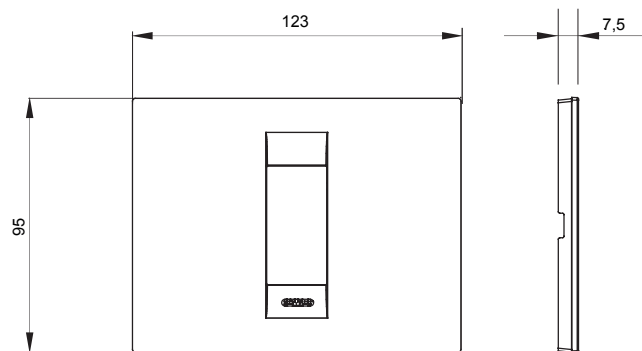

Řada rámečků ChoruSmart Domestic vyráběných v široké škále tvarů, barev, materiálů a povrchových úprav. Obsahuje pět různých tvarů (ONE, GEO, EGO, LUX, ICE a ICE Touch) pro obdélníkové krabice s kapacitou až 12 modulů a tři různé tvary (ONE International, GEO International a LUX International) vhodné pro kulaté/čtvercové krabice, jak jednotlivé, tak kombinované ve vodorovné i svislé konfiguraci, s kapacitou 2 až 2+2+2+2 moduly. Všechny rámečky řady ChoruSmart Domestic používají stejné podpěry, bez potřeby dalších nástavců. Řada také zahrnuje prázdné rámečky, vodotěsné rámečky IP55 a obrysové rámečky.

Skupina	GEO	Popis	1 modul
Barva	Zlatá	Materiál	Technopolymer
Povrchová úprava	Neprůhledná povrchová úprava	Pro podpůrné kódy	GW16802, GW16803, GW16803N
Zkouška žhavou smyčkou	650 °C	Tepelné zatížení s kuličkou	70 °C
Norma	EN 60669-1	Elektrokód	0110

### DIMENSIONAL