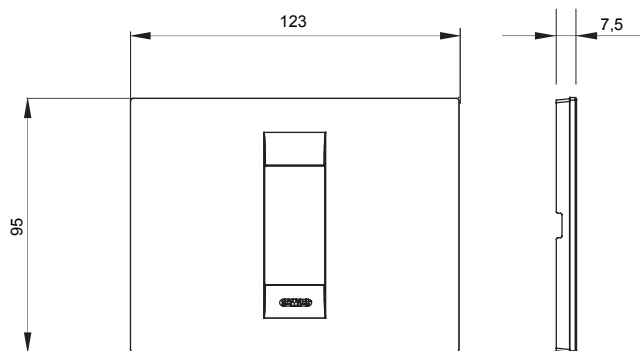

Řada rámečků ChoruSmart Domestic vyráběných v široké škále tvarů, barev, materiálů a povrchových úprav. Obsahuje pět různých tvarů (ONE, GEO, EGO, LUX, ICE a ICE Touch) pro obdélníkové krabice s kapacitou až 12 modulů a tři různé tvary (ONE International, GEO International a LUX International) vhodné pro kulaté/čtvercové krabice, jak jednotlivé, tak kombinované ve vodorovné i svislé konfiguraci, s kapacitou 2 až 2+2+2+2 moduly. Všechny rámečky řady ChoruSmart Domestic používají stejné podpěry, bez potřeby dalších nástavců. Řada také zahrnuje prázdné rámečky, vodotěsné rámečky IP55 a obrysové rámečky.

Skupina	GEO	Popis	1 modul
Barva	Matná černá	Materiál	Technopolymer
Povrchová úprava	Neprůhledná povrchová úprava	Pro podpůrné kódy	GW16802, GW16803, GW16803N
Zkouška žhavou smyčkou	650 °C	Tepelné zatížení s kuličkou	70 °C
Norma	EN 60669-1	Elektrokód	0110

DIMENSIONAL

TECHNICAL SYMBOLOGY

STANDARDS/APPROVALS