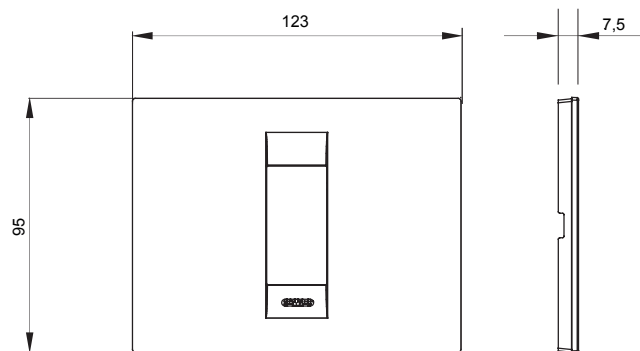

Řada rámečků ChoruSmart Domestic vyráběných v široké škále tvarů, barev, materiálů a povrchových úprav. Obsahuje pět různých tvarů (ONE, GEO, EGO, LUX, ICE a ICE Touch) pro obdélníkové krabice s kapacitou až 12 modulů a tři různé tvary (ONE International, GEO International a LUX International) vhodné pro kulaté/čtvercové krabice, jak jednotlivé, tak kombinované ve vodorovné i svislé konfiguraci, s kapacitou 2 až 2+2+2+2 moduly. Všechny rámečky řady ChoruSmart Domestic používají stejné podpěry, bez potřeby dalších nástavců. Řada také zahrnuje prázdné rámečky, vodotěsné rámečky IP55 a obrysové rámečky.

Skupina	GEO	Popis	1 modul
Barva	Toskánská červená	Materiál	Technopolymer
Povrchová úprava	Neprůhledná povrchová úprava	Pro podpůrné kódy	GW16802, GW16803, GW16803N
Zkouška žhavou smyčkou	650 °C	Tepelné zatížení s kuličkou	70 °C
Norma	EN 60669-1	Elektrokód	0110

DIMENSIONAL

TECHNICAL SYMBOLOGY

STANDARDS/APPROVALS