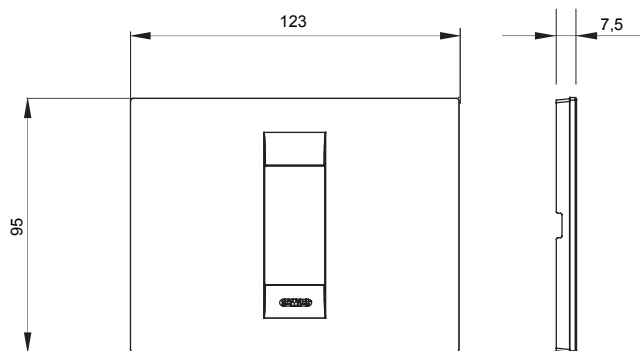

Řada rámečků ChoruSmart Domestic vyráběných v široké škále tvarů, barev, materiálů a povrchových úprav. Obsahuje pět různých tvarů (ONE, GEO, EGO, LUX, ICE a ICE Touch) pro obdélníkové krabice s kapacitou až 12 modulů a tři různé tvary (ONE International, GEO International a LUX International) vhodné pro kulaté/čtvercové krabice, jak jednotlivé, tak kombinované ve vodorovné i svislé konfiguraci, s kapacitou 2 až 2+2+2+2 moduly. Všechny rámečky řady ChoruSmart Domestic používají stejné podpěry, bez potřeby dalších nástavců. Řada také zahrnuje prázdné rámečky, vodotěsné rámečky IP55 a obrysové rámečky.

Skupina	GEO	Popis	1 modul
Barva	Inkoustově černá	Materiál	Technopolymer
Povrchová úprava	Lesklý	Pro podpůrné kódy	GW16802, GW16803, GW16803N
Zkouška žhavou smyčkou	650 °C	Tepelné zatížení s kuličkou	70 °C
Norma	EN 60669-1	Elektrokód	0110

### DIMENSIONAL