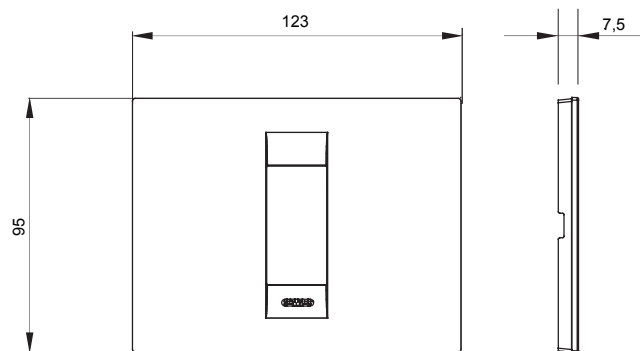

Řada rámečků ChoruSmart Domestic vyráběných v široké škále tvarů, barev, materiálů a povrchových úprav. Obsahuje pět různých tvarů (ONE, GEO, EGO, LUX, ICE a ICE Touch) pro obdélníkové krabice s kapacitou až 12 modulů a tři různé tvary (ONE International, GEO International a LUX International) vhodné pro kulaté/čtvercové krabice, jak jednotlivé, tak kombinované ve vodorovné i svislé konfiguraci, s kapacitou 2 až 2+2+2+2 moduly. Všechny rámečky řady ChoruSmart Domestic používají stejné podpěry, bez potřeby dalších nástavců. Řada také zahrnuje prázdné rámečky, vodotěsné rámečky IP55 a obrysové rámečky.

Skupina	GEO	Popis	1 modul
Barva	Konopí	Materiál	Technopolymer
Povrchová úprava	Lesklý	Pro podpůrné kódy	GW16802, GW16803, GW16803N
Zkouška žhavou smyčkou	650 °C	Tepelné zatížení s kuličkou	70 °C
Norma	EN 60669-1	Elektrokód	0110

### DIMENSIONAL