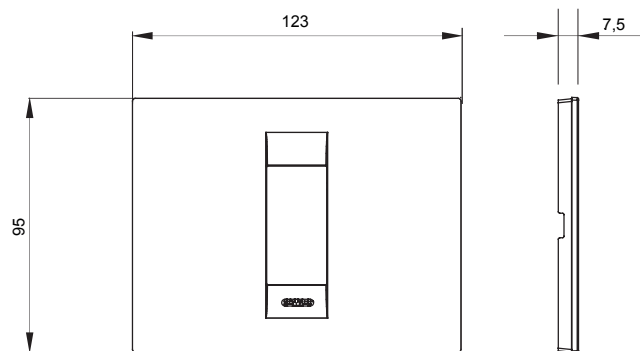

DIMENSIONAL

TECHNICAL SYMBOLOGY

STANDARDS/APPROVALS