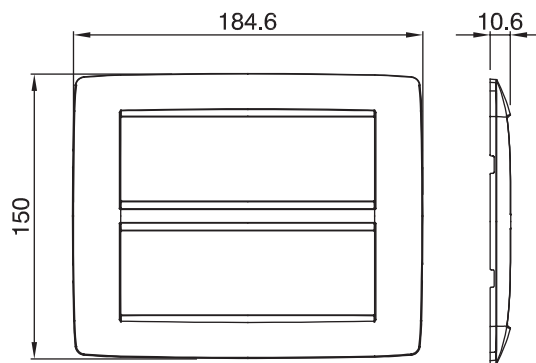

Řada rámečků ChoruSmart Domestic vyráběných v široké škále tvarů, barev, materiálů a povrchových úprav. Obsahuje pět různých tvarů (ONE, GEO, EGO, LUX, ICE a ICE Touch) pro obdélníkové krabice s kapacitou až 12 modulů a tři různé tvary (ONE International, GEO International a LUX International) vhodné pro kulaté/čtvercové krabice, jak jednotlivé, tak kombinované ve vodorovné i svislé konfiguraci, s kapacitou 2 až 2+2+2+2 moduly. Všechny rámečky řady ChoruSmart Domestic používají stejné podpěry, bez potřeby dalších nástavců. Řada také zahrnuje prázdné rámečky, vodotěsné rámečky IP55 a obrysové rámečky.

Skupina	ONE	Popis	6+6 modulů
Barva	Přírodní matná béžová	Materiál	Technopolymer
Povrchová úprava	Neprůhledná povrchová úprava	Pro podpůrné kódy	GW16812
Zkouška žhavou smyčkou	650 °C	Tepelné zatížení s kuličkou	70 °C
Norma	EN 60669-1	Elektrokód	0110

#### DIMENSIONAL