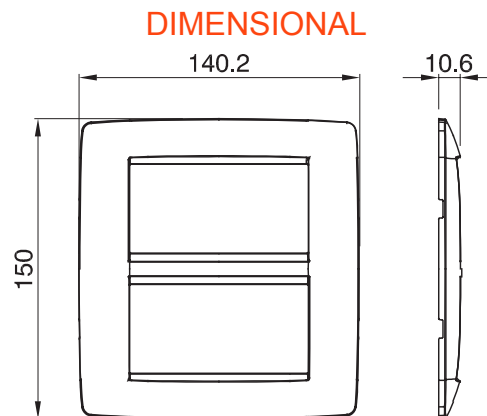

Řada rámečků ChoruSmart Domestic vyráběných v široké škále tvarů, barev, materiálů a povrchových úprav. Obsahuje pět různých tvarů (ONE, GEO, EGO, LUX, ICE a ICE Touch) pro obdélníkové krabice s kapacitou až 12 modulů a tři různé tvary (ONE International, GEO International a LUX International) vhodné pro kulaté/čtvercové krabice, jak jednotlivé, tak kombinované ve vodorovné i svislé konfiguraci, s kapacitou 2 až 2+2+2+2 moduly. Všechny rámečky řady ChoruSmart Domestic používají stejné podpěry, bez potřeby dalších nástavců. Řada také zahrnuje prázdné rámečky, vodotěsné rámečky IP55 a obrysové rámečky.

Skupina	ONE	Popis	4+4 moduly
Barva	Bílá	Materiál	Technopolymer
Povrchová úprava	Neprůhledná povrchová úprava	Pro podpůrné kódy	GW16808
Zkouška žhavou smyčkou	650 °C	Tepelné zatížení s kuličkou	70 °C
Norma	EN 60669-1	Elektrokód	0110