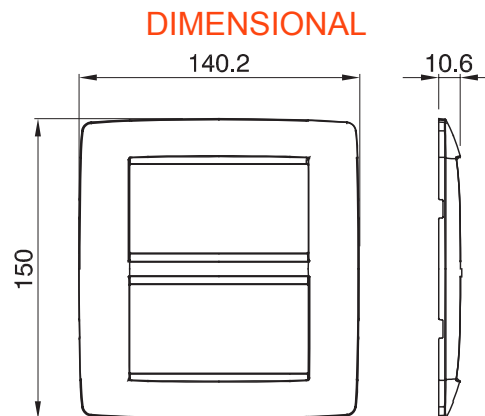

Řada rámečků ChoruSmart Domestic vyráběných v široké škále tvarů, barev, materiálů a povrchových úprav. Obsahuje pět různých tvarů (ONE, GEO, EGO, LUX, ICE a ICE Touch) pro obdélníkové krabice s kapacitou až 12 modulů a tři různé tvary (ONE International, GEO International a LUX International) vhodné pro kulaté/čtvercové krabice, jak jednotlivé, tak kombinované ve vodorovné i svislé konfiguraci, s kapacitou 2 až 2+2+2+2 moduly. Všechny rámečky řady ChoruSmart Domestic používají stejné podpěry, bez potřeby dalších nástavců. Řada také zahrnuje prázdné rámečky, vodotěsné rámečky IP55 a obrysové rámečky.

Skupina	ONE	Popis	4+4 moduly
Barva	Matná černá	Materiál	Technopolymer
Povrchová úprava	Neprůhledná povrchová úprava	Pro podpůrné kódy	GW16808
Zkouška žhavou smyčkou	650 °C	Tepelné zatížení s kuličkou	70 °C
Norma	EN 60669-1	Elektrokód	0110