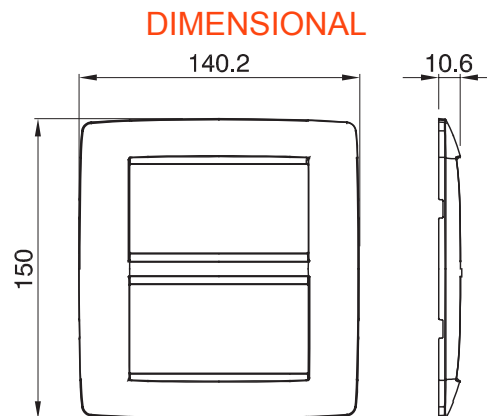

Řada rámečků ChoruSmart Domestic vyráběných v široké škále tvarů, barev, materiálů a povrchových úprav. Obsahuje pět různých tvarů (ONE, GEO, EGO, LUX, ICE a ICE Touch) pro obdélníkové krabice s kapacitou až 12 modulů a tři různé tvary (ONE International, GEO International a LUX International) vhodné pro kulaté/čtvercové krabice, jak jednotlivé, tak kombinované ve vodorovné i svislé konfiguraci, s kapacitou 2 až 2+2+2+2 moduly. Všechny rámečky řady ChoruSmart Domestic používají stejné podpěry, bez potřeby dalších nástavců. Řada také zahrnuje prázdné rámečky, vodotěsné rámečky IP55 a obrysové rámečky.

Skupina	ONE	Popis	4+4 moduly
Barva	Přírodní matná béžová	Materiál	Technopolymer
Povrchová úprava	Neprůhledná povrchová úprava	Pro podpůrné kódy	GW16808
Zkouška žhavou smyčkou	650 °C	Tepelné zatížení s kuličkou	70 °C
Norma	EN 60669-1	Elektrokód	0110