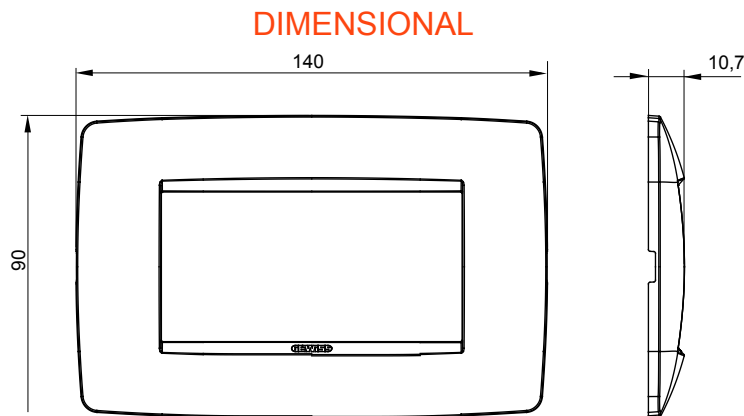

Řada rámečků ChoruSmart Domestic vyráběných v široké škále tvarů, barev, materiálů a povrchových úprav. Obsahuje pět různých tvarů (ONE, GEO, EGO, LUX, ICE a ICE Touch) pro obdélníkové krabice s kapacitou až 12 modulů a tři různé tvary (ONE International, GEO International a LUX International) vhodné pro kulaté/čtvercové krabice, jak jednotlivé, tak kombinované ve vodorovné i svislé konfiguraci, s kapacitou 2 až 2+2+2+2 moduly. Všechny rámečky řady ChoruSmart Domestic používají stejné podpěry, bez potřeby dalších nástavců. Řada také zahrnuje prázdné rámečky, vodotěsné rámečky IP55 a obrysové rámečky.

Skupina	ONE	Popis	4 moduly
Barva	Měkká měď	Materiál	Technopolymer
Povrchová úprava	Neprůhledná povrchová úprava	Pro podpůrné kódy	GW16804, GW16804N
Zkouška žhavou smyčkou	650 °C	Tepelné zatížení s kuličkou	70 °C
Norma	EN 60669-1	Elektrokód	0110