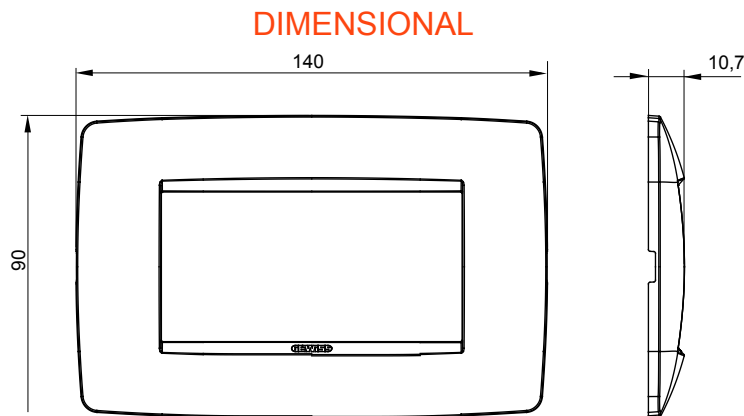

Řada rámečků ChoruSmart Domestic vyráběných v široké škále tvarů, barev, materiálů a povrchových úprav. Obsahuje pět různých tvarů (ONE, GEO, EGO, LUX, ICE a ICE Touch) pro obdélníkové krabice s kapacitou až 12 modulů a tři různé tvary (ONE International, GEO International a LUX International) vhodné pro kulaté/čtvercové krabice, jak jednotlivé, tak kombinované ve vodorovné i svislé konfiguraci, s kapacitou 2 až 2+2+2+2 moduly. Všechny rámečky řady ChoruSmart Domestic používají stejné podpěry, bez potřeby dalších nástavců. Řada také zahrnuje prázdné rámečky, vodotěsné rámečky IP55 a obrysové rámečky.

Skupina	ONE	Popis	4 moduly
Barva	Bílá	Materiál	Technopolymer
Povrchová úprava	Neprůhledná povrchová úprava	Pro podpůrné kódy	GW16804, GW16804N
Zkouška žhavou smyčkou	650 °C	Tepelné zatížení s kuličkou	70 °C
Norma	EN 60669-1	Elektrokód	0110