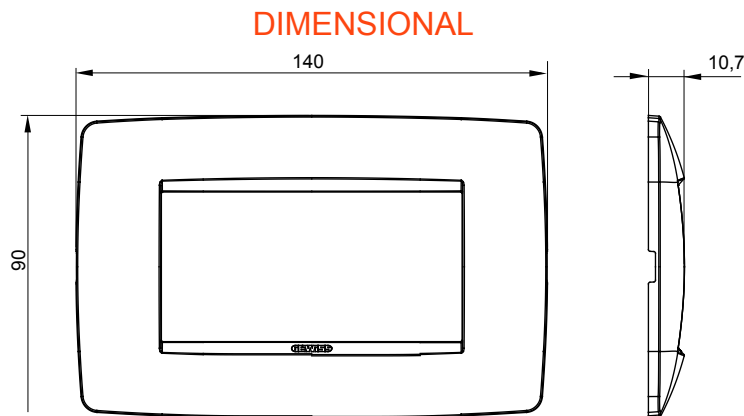

Řada rámečků ChoruSmart Domestic vyráběných v široké škále tvarů, barev, materiálů a povrchových úprav. Obsahuje pět různých tvarů (ONE, GEO, EGO, LUX, ICE a ICE Touch) pro obdélníkové krabice s kapacitou až 12 modulů a tři různé tvary (ONE International, GEO International a LUX International) vhodné pro kulaté/čtvercové krabice, jak jednotlivé, tak kombinované ve vodorovné i svislé konfiguraci, s kapacitou 2 až 2+2+2+2 moduly. Všechny rámečky řady ChoruSmart Domestic používají stejné podpěry, bez potřeby dalších nástavců. Řada také zahrnuje prázdné rámečky, vodotěsné rámečky IP55 a obrysové rámečky.

Skupina	ONE	Popis	4 moduly
Barva	Matná černá	Materiál	Technopolymer
Povrchová úprava	Neprůhledná povrchová úprava	Pro podpůrné kódy	GW16804, GW16804N
Zkouška žhavou smyčkou	650 °C	Tepelné zatížení s kuličkou	70 °C
Norma	EN 60669-1	Elektrokód	0110