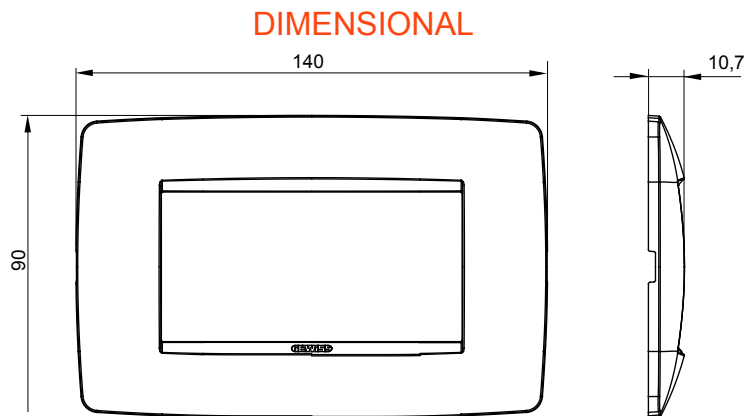

Řada rámečků ChoruSmart Domestic vyráběných v široké škále tvarů, barev, materiálů a povrchových úprav. Obsahuje pět různých tvarů (ONE, GEO, EGO, LUX, ICE a ICE Touch) pro obdélníkové krabice s kapacitou až 12 modulů a tři různé tvary (ONE International, GEO International a LUX International) vhodné pro kulaté/čtvercové krabice, jak jednotlivé, tak kombinované ve vodorovné i svislé konfiguraci, s kapacitou 2 až 2+2+2+2 moduly. Všechny rámečky řady ChoruSmart Domestic používají stejné podpěry, bez potřeby dalších nástavců. Řada také zahrnuje prázdné rámečky, vodotěsné rámečky IP55 a obrysové rámečky.

Skupina	ONE	Popis	4 moduly
Barva	Přírodní matná béžová	Materiál	Technopolymer
Povrchová úprava	Neprůhledná povrchová úprava	Pro podpůrné kódy	GW16804, GW16804N
Zkouška žhavou smyčkou	650 °C	Tepelné zatížení s kuličkou	70 °C
Norma	EN 60669-1	Elektrokód	0110