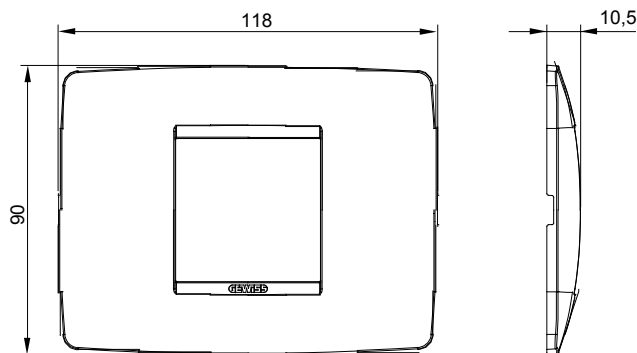

DIMENSIONAL

TECHNICAL SYMBOLOGY

STANDARDS/APPROVALS