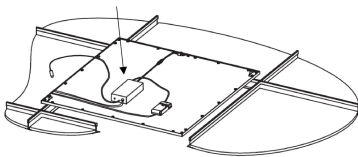

Kit para uso en emergencia equipados con batería Ni-Cd con 3h de autonomía, tras 24h de carga. Equipado con pulsador de prueba para la verificación del estado de la batería, debe colocarse dentro de la luminaria. Garantía de 2 años, batería e inverter no incluidos. Compatible con las series ELIA AL, ELIA DL y ELIA PL. NON COMPATIBLE con la serie ELIA PL IP65.

Descripción	Kit emergencia 3h	Serie	ELIA AL, ELIA DL, ELIA PL, ELIA PL BACKLIT, VISIO [16] - NO COMPATIBLE CON ELIA PL IP65
Tipología	Kit emergencia	Versión	Permanente 3 h
Potencia	4 W	Aplicación	Interior
Temperatura de uso	0 +25 °C	Grado de protección	IP20
Resistencia a impactos	IK03	Autonomía	3 h
Fijación	En el propio aparato	Clase aislamiento	II
Batería alimentación	Reemplazable	Tensión	220-240 V - 50/60 Hz
Tiempo de recarga	24 h	Peso (kg)	0.8
Código Electrocod	2419		

## DIMENSIONAL