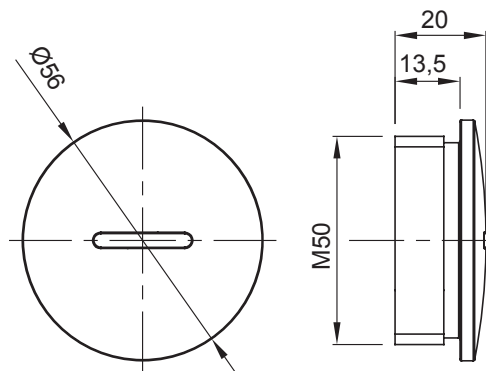

Gama de accesorios para instalaciones eléctricas en aplicaciones del sector residencial, terciario e industrial. La gama se compone de elementos de fijación para tubos y cables, accesorios para cables, accesorios para tubos rígidos (serie RK) y tubos flexibles (serie DF). La gama incluye una amplia variedad de bridas (Serie 52FS) y regletas de derivación y conexión (Serie 44).

Color	Gris RAL 7035	Grado de protección	IP65
Material	Nylon	Paso	M50
Código Electrocod	36B		

DIMENSIONAL

SIMBOLOGÍA TÉCNICA

IP65