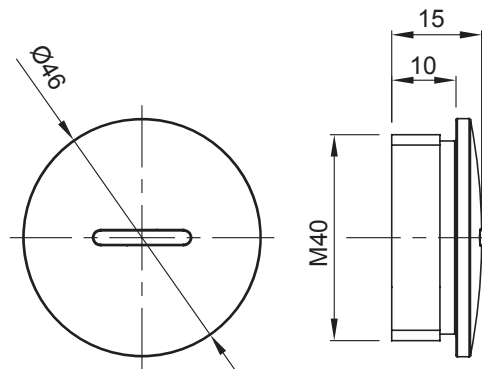

Color	Gris RAL 7035	Grado de protección	IP65
Material	Nylon	Paso	M40
Código Electrocod	36B		

### DIMENSIONAL