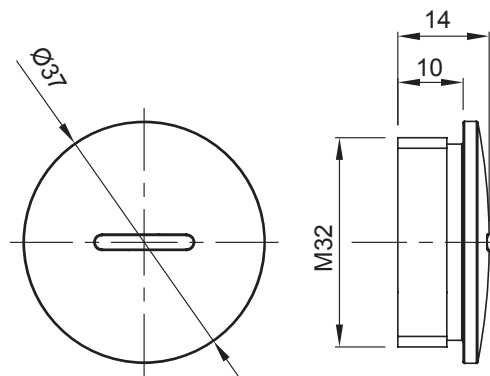

Color	Gris RAL 7035	Grado de protección	IP65
Material	Nylon	Paso	M32
Código Electrocod	36B		

### DIMENSIONAL