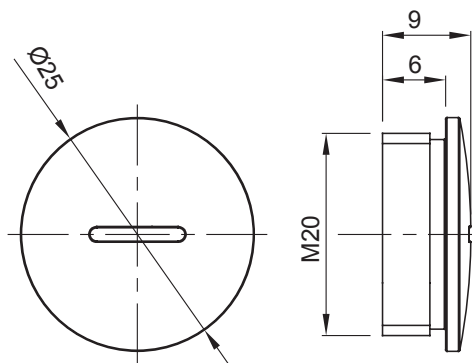

| | | | |
|-------------------|---------------|---------------------|------|
| Color | Gris RAL 7035 | Grado de protección | IP65 |
| Material | Nylon | Paso | M20 |
| Código Electrocod | 36B | | |

DIMENSIONAL