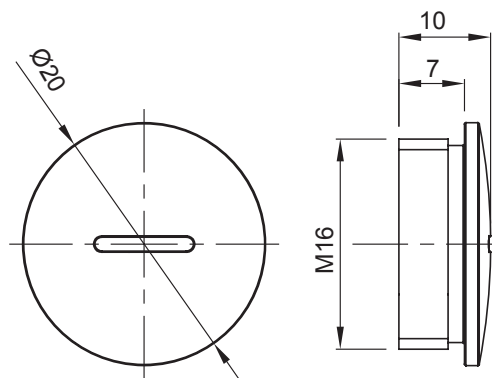

Gama de accesorios para instalaciones eléctricas en aplicaciones del sector residencial, terciario e industrial. La gama se compone de elementos de fijación para tubos y cables, accesorios para cables, accesorios para tubos rígidos (serie RK) y tubos flexibles (serie DF). La gama incluye una amplia variedad de bridas (Serie 52FS) y regletas de derivación y conexión (Serie 44).

Color	Gris RAL 7035	Grado de protección	IP65
Material	Nylon	Paso	M16
Código Electrocod	36B		

DIMENSIONAL

SIMBOLOGÍA TÉCNICA

IP

IP65