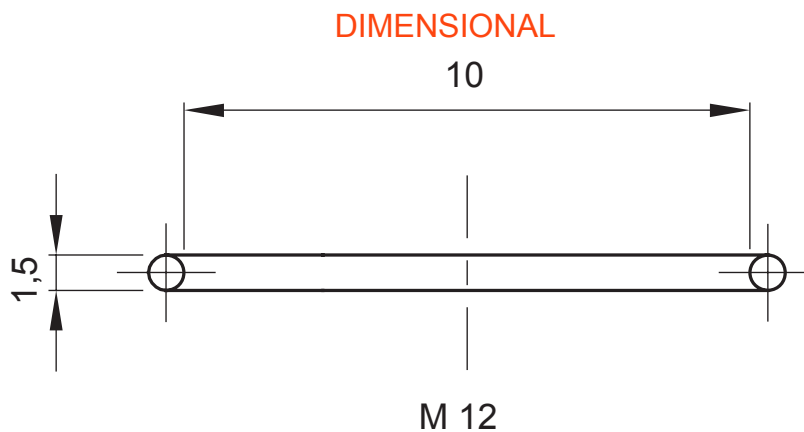

Gama de accesorios para instalaciones eléctricas en aplicaciones del sector residencial, terciario e industrial. La gama se compone de elementos de fijación para tubos y cables, accesorios para cables, accesorios para tubos rígidos (serie RK) y tubos flexibles (serie DF). La gama incluye una amplia variedad de bridas (Serie 52FS) y regletas de derivación y conexión (Serie 44).

Color	Gris RAL 7035	Grado de protección	IP65
Material	Nylon	Paso	PG48
Código Electrocod	36B		