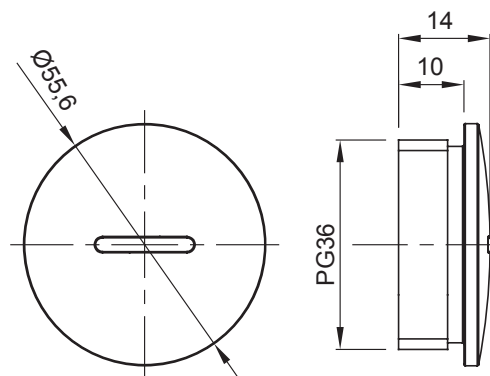

Gama de accesorios para instalaciones eléctricas en aplicaciones del sector residencial, terciario e industrial. La gama se compone de elementos de fijación para tubos y cables, accesorios para cables, accesorios para tubos rígidos (serie RK) y tubos flexibles (serie DF). La gama incluye una amplia variedad de bridas (Serie 52FS) y regletas de derivación y conexión (Serie 44).

Color	Gris RAL 7035	Grado de protección	IP65
Material	Nylon	Paso	PG36
Código Electrocod	36B		

DIMENSIONAL

SIMBOLOGÍA TÉCNICA

IP

IP65