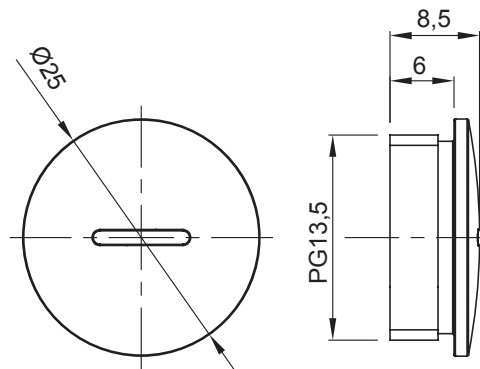

Gama de accesorios para instalaciones eléctricas en aplicaciones del sector residencial, terciario e industrial. La gama se compone de elementos de fijación para tubos y cables, accesorios para cables, accesorios para tubos rígidos (serie RK) y tubos flexibles (serie DF). La gama incluye una amplia variedad de bridas (Serie 52FS) y regletas de derivación y conexión (Serie 44).

Color	Gris RAL 7035	Grado de protección	IP65
Material	Nylon	Paso	PG13,5
Código Electrocod	36B		

DIMENSIONAL

SIMBOLOGÍA TÉCNICA

IP

IP65