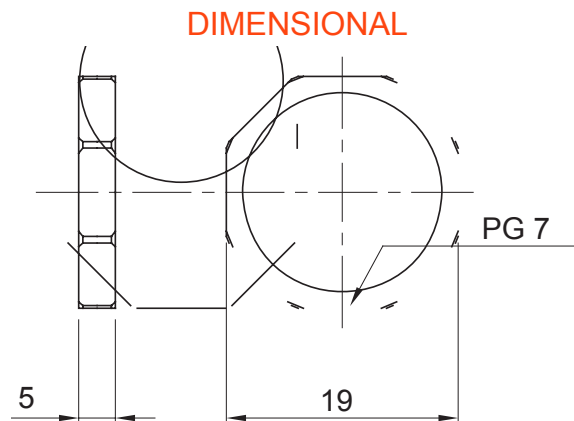

Color	Gris RAL 7035	Material	Nylon
Paso	PG7	Descripción	Tuercas de fijación
Tipo	Hexagonal	Código Electrocod	36B

MARCAS/APROBACIONES