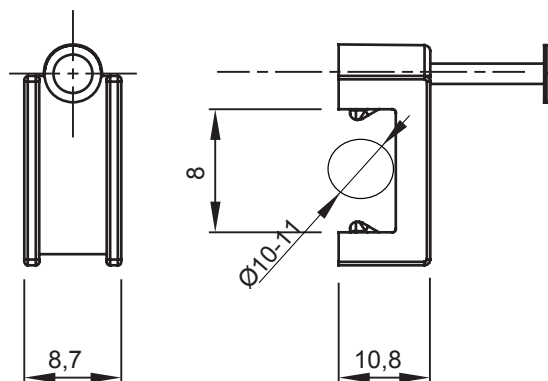

Color	Blanco	Material	Polímero anti choques
Para cables planos anchura	10-11 mm	Descripción	Grapa
Prueba del hilo incandescente	750 °C	Tipo	Con clavo
Temperatura de empleo	-5 +60 °C	Código Electrocod	21221
Norma	EN 61386-1 (en lo que pueda aplicar)		

DIMENSIONAL

SIMBOLOGÍA TÉCNICA

MARCAS/APROBACIONES