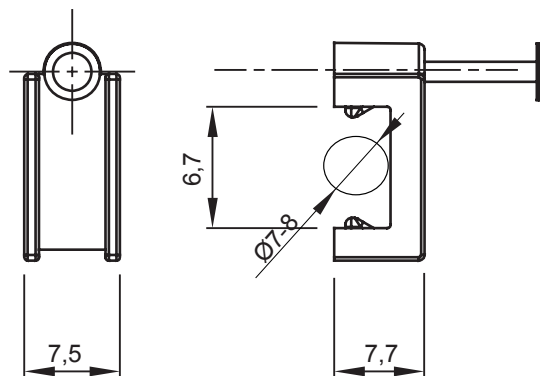

Color	Blanco	Material	Polímero anti choques
Para cables planos anchura	7-8 mm	Descripción	Grapa
Prueba del hilo incandescente	750 °C	Tipo	Con clavo
Temperatura de empleo	-5 +60 °C	Código Electrocod	21221
Norma	EN 61386-1 (en lo que pueda aplicar)		

### DIMENSIONAL