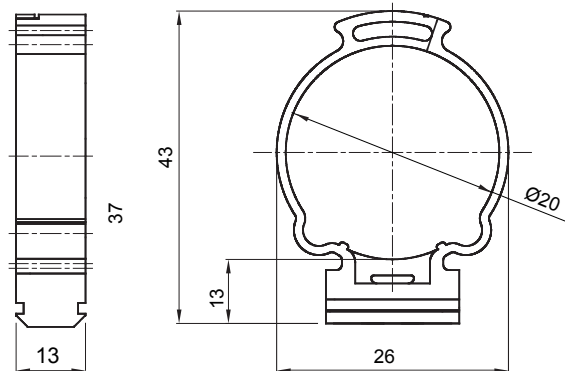

Color	Gris RAL 7035	Grado de protección	-
Material	Polímero anti choques	Fijación	Acoplamiento para postes
Para tubo Ø externo (mm)	20	Prueba del hilo incandescente	750 °C
Distancia pared- eje tubo (mm)	22	Temperatura de empleo	-5 +60 °C
Tipo de material	Halogen free in compliance with EN 50642	Código Electrocod	21221
Norma	EN 61386-1 (en lo que pueda aplicar)		

DIMENSIONAL

SIMBOLOGÍA TÉCNICA

IP

GWT

HF

Halogen free in compliance with EN 50642

- 750 °C

-5 +60 °C