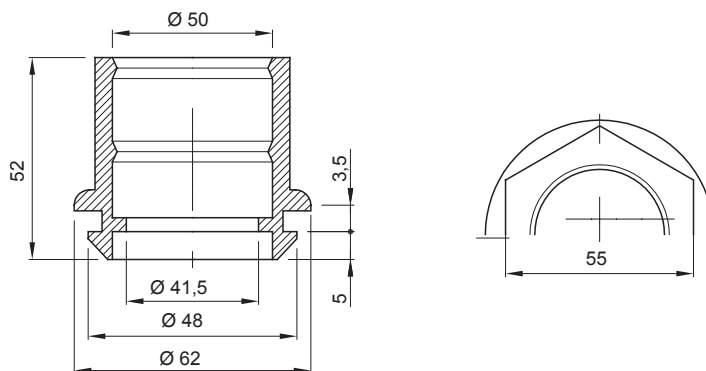

Color	Gris RAL 7035	Grado de protección	IP44
Material	Polímero flexible	Para tubo Ø externo (mm)	50
Ø orificio de montaje (mm)	48	Prueba del hilo incandescente	750 °C
Temperatura de empleo	-5 +60 °C	Código Electrocod	21221
Norma	EN 61386-1 - EN 60670-1 (en lo que pueda aplicar)		

DIMENSIONAL

SIMBOLOGÍA TÉCNICA

IP

IP44

GWT

750 °C

-5 +60 °C

MARCAS/APROBACIONES