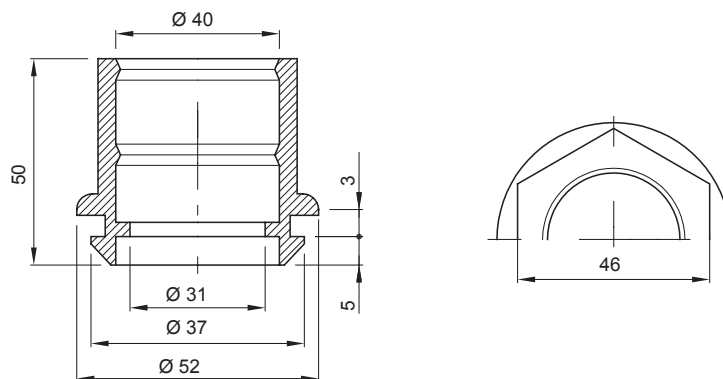

Color	Gris RAL 7035	Grado de protección	IP44
Material	Polímero flexible	Para tubo Ø externo (mm)	40
Ø orificio de montaje (mm)	37	Prueba del hilo incandescente	750 °C
Temperatura de empleo	-5 +60 °C	Código Electrocod	21221
Norma	EN 61386-1 - EN 60670-1 (en lo que pueda aplicar)		

#### DIMENSIONAL

#### SIMBOLOGÍA TÉCNICA

IP

IP44

GWT

750 °C

-5 +60 °C