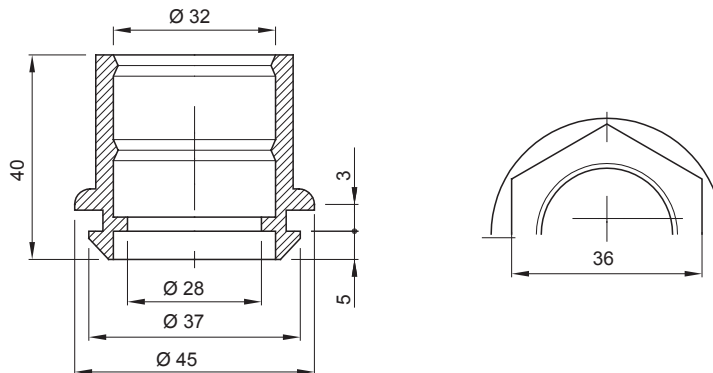

Color	Gris RAL 7035	Grado de protección	IP44
Material	Polímero flexible	Para tubo Ø externo (mm)	32
Ø orificio de montaje (mm)	37	Prueba del hilo incandescente	750 °C
Temperatura de empleo	-5 +60 °C	Código Electrocod	21221
Norma	EN 61386-1 - EN 60670-1 (en lo que pueda aplicar)		

DIMENSIONAL

SIMBOLOGÍA TÉCNICA

IP

IP44

GWT

750 °C

-5 +60 °C

MARCAS/APROBACIONES