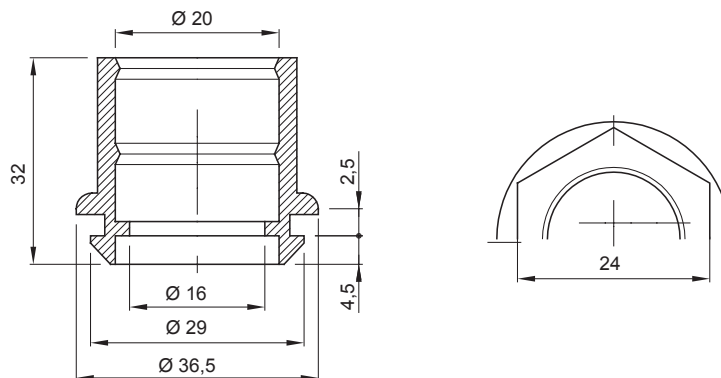

Color	Gris RAL 7035	Grado de protección	IP44
Material	Polímero flexible	Para tubo Ø externo (mm)	20
Ø orificio de montaje (mm)	29	Prueba del hilo incandescente	750 °C
Temperatura de empleo	-5 +60 °C	Código Electrocod	21221
Norma	EN 61386-1 - EN 60670-1 (en lo que pueda aplicar)		

DIMENSIONAL

SIMBOLOGÍA TÉCNICA

IP44 750 °C

MARCAS/APROBACIONES