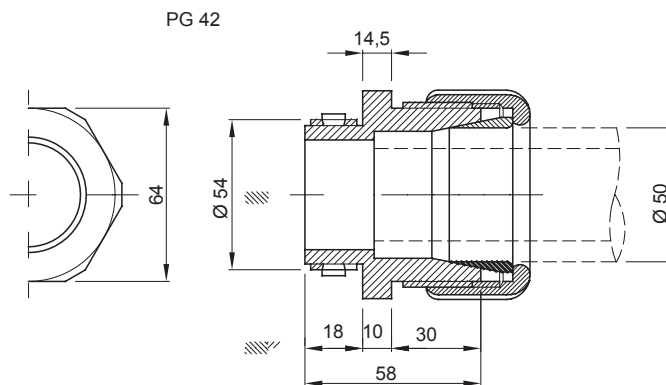

DIMENSIONAL

SIMBOLOGÍA TÉCNICA

MARCAS/APROBACIONES