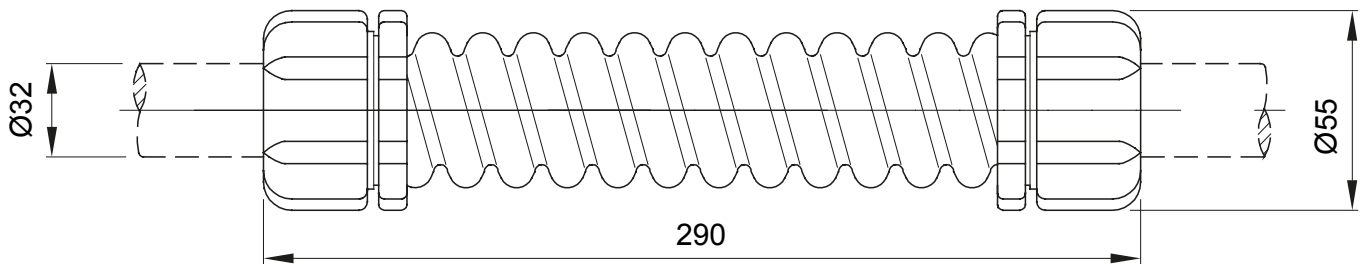

Accesorios de instalación del tubo rígido serie RK con grado de protección IP40 e IP67.

Color	Gris RAL 7035	Grado de protección	IP66
Longitud (mm)	290	Ø externo (mm)	55
Ø interior (mm)	28	Para tubo Ø externo (mm)	32
Código Electrocod	21221		

### DIMENSIONAL