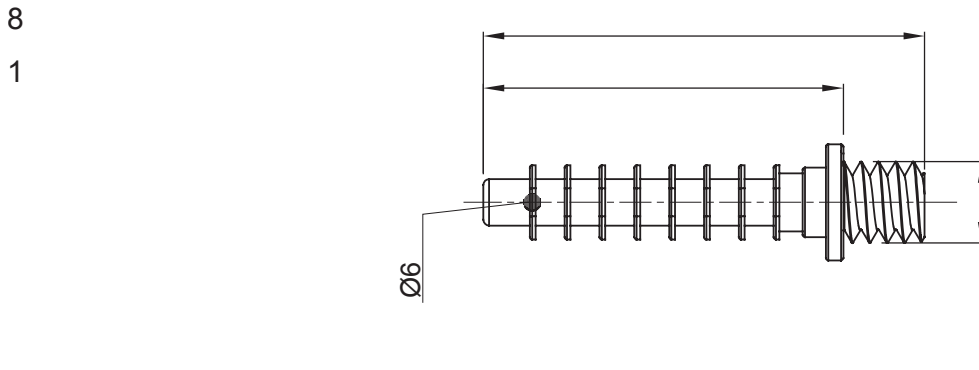

Gama de accesorios para instalaciones eléctricas en aplicaciones del sector residencial, terciario e industrial. La gama se compone de elementos de fijación para tubos y cables, accesorios para cables, accesorios para tubos rígidos (serie RK) y tubos flexibles (serie DF). La gama incluye una amplia variedad de bridas (Serie 52FS) y regletas de derivación y conexión (Serie 44).

Color	Gris RAL 7035	Grado de protección	-
Características	1 Inserto de impacto incluido	Para orificios de montaje Ø (mm)	6
Prueba del hilo incandescente	750 °C	Temperatura de empleo	-5 +60 °C
Tipo de material	Libre de halógenos según EN 60754-2	Código Electrocod	21221
Norma	EN 61386-1 (en lo que pueda aplicar)		

DIMENSIONAL

SIMBOLOGÍA TÉCNICA

IP

GWT

750 °C

MARCAS/APROBACIONES