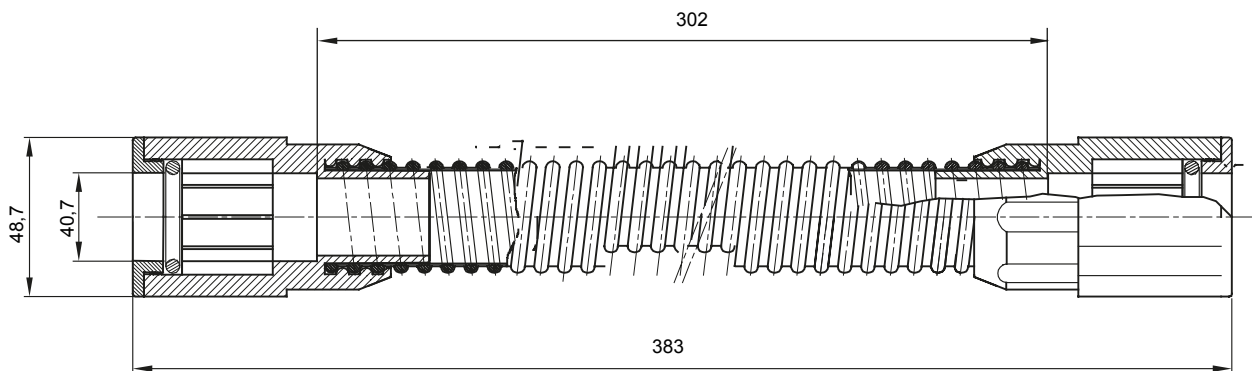

Accesorios de instalación del tubo rígido serie RK con grado de protección IP40 e IP67.

Color	Gris RAL 7035	Grado de protección	IP65
Longitud útil (mm)	302	Tubos Ø (mm)	40
Código Electrocod	21221		

DIMENSIONAL

SIMBOLOGÍA TÉCNICA

IP

IP65

MARCAS/APROBACIONES