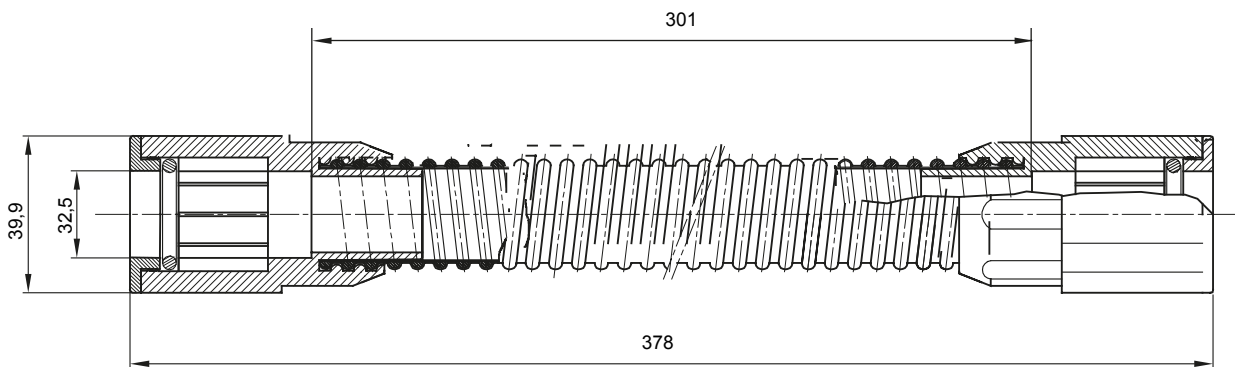

Accesorios de instalación del tubo rígido serie RK con grado de protección IP40 e IP67.

Color	Gris RAL 7035	Grado de protección	IP65
Longitud útil (mm)	301	Tubos Ø (mm)	32
Código Electrocod	21221		

DIMENSIONAL

SIMBOLOGÍA TÉCNICA

IP65

MARCAS/APROBACIONES