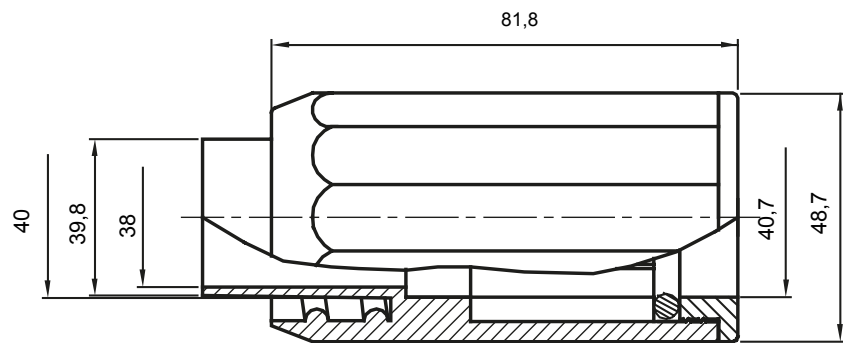

Accesorios de instalación del tubo rígido serie RK con grado de protección IP40 e IP67.

Color	Gris RAL 7035	Grado de protección	IP65
Tubos Ø (mm)	40	Vaina Ø (mm)	40
Tipo de material	Libre de halógenos de acuerdo con la norma EN 50642	Código Electrocod	21221

DIMENSIONAL

SIMBOLOGÍA TÉCNICA

IP

HF
HALOGEN FREE

IP65

MARCAS/APROBACIONES