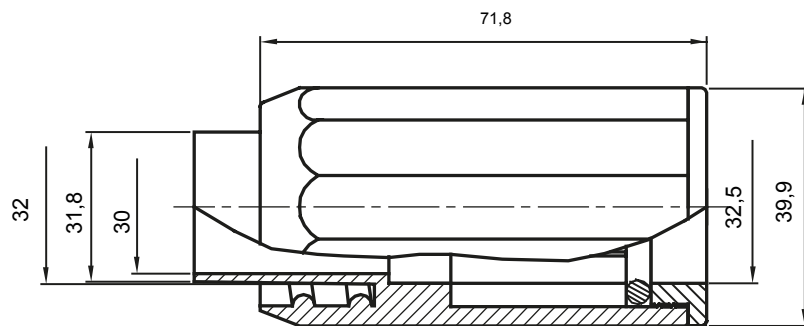

Accesorios de instalación del tubo rígido serie RK con grado de protección IP40 e IP67.

| | | | |
|------------------|---|---------------------|-------|
| Color | Gris RAL 7035 | Grado de protección | IP65 |
| Tubos Ø (mm) | 32 | Vaina Ø (mm) | 28 |
| Tipo de material | Libre de halógenos de acuerdo con la norma EN 50642 | Código Electrocod | 21221 |

DIMENSIONAL

SIMBOLOGÍA TÉCNICA

IP

HF
HALOGEN FREE

IP65

MARCAS/APROBACIONES