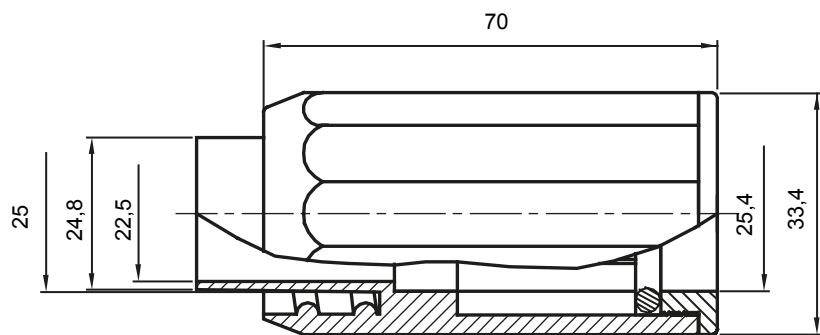

Accesorios de instalación del tubo rígido serie RK con grado de protección IP40 e IP67.

Color	Gris RAL 7035	Grado de protección	IP65
Tubos Ø (mm)	25	Vaina Ø (mm)	25
Tipo de material	Libre de halógenos de acuerdo con la norma EN 50642	Código Electrocod	21221

DIMENSIONAL

SIMBOLOGÍA TÉCNICA

IP

HF
HALOGEN FREE

IP65

MARCAS/APROBACIONES