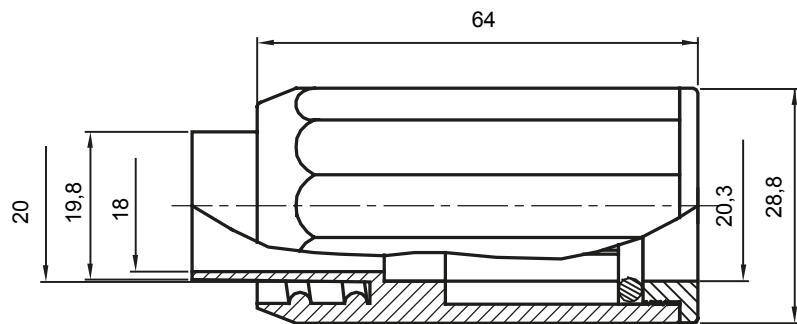

Accesorios de instalación del tubo rígido serie RK con grado de protección IP40 e IP67.

Color	Gris RAL 7035	Grado de protección	IP65
Tubos Ø (mm)	20	Vaina Ø (mm)	20
Tipo de material	Libre de halógenos de acuerdo con la norma EN 50642	Código Electrocod	21221

### DIMENSIONAL