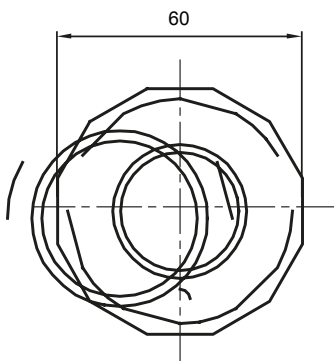

Accesorios de instalación del tubo rígido serie RK con grado de protección IP40 e IP67.

Color	Gris RAL 7035	Grado de protección	IP65
Tubos Ø (mm)	50	Vaina Ø (mm)	40
Tipo de material	Libre de halógenos de acuerdo con la norma EN 50642	Código Electrocod	21221

DIMENSIONAL

SIMBOLOGÍA TÉCNICA

IP65

MARCAS/APROBACIONES