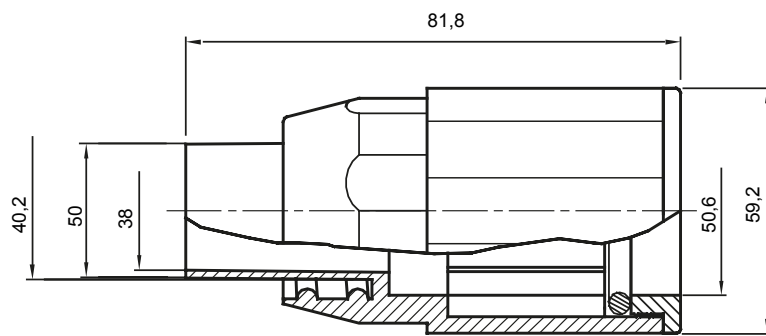

Accesorios de instalación del tubo rígido serie RK con grado de protección IP40 e IP67.

Color	Gris RAL 7035	Grado de protección	IP65
Tubos Ø (mm)	50	Vaina Ø (mm)	40
Tipo de material	Libre de halógenos de acuerdo con la norma EN 50642	Código Electrocod	21221

DIMENSIONAL

SIMBOLOGÍA TÉCNICA

IP65

MARCAS/APROBACIONES