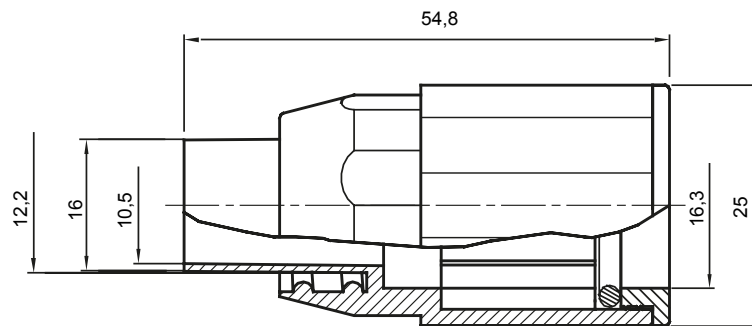

Accesorios de instalación del tubo rígido serie RK con grado de protección IP40 e IP67.

Color	Gris RAL 7035	Grado de protección	IP65
Tubos Ø (mm)	16	Vaina Ø (mm)	12
Tipo de material	Libre de halógenos de acuerdo con la norma EN 50642	Código Electrocod	21221

DIMENSIONAL

SIMBOLOGÍA TÉCNICA

IP65

MARCAS/APROBACIONES