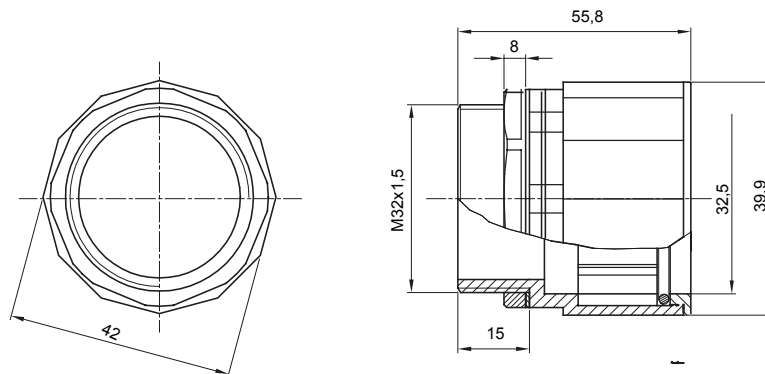

Accesorios de instalación del tubo rígido serie RK con grado de protección IP40 e IP67.

Color	Gris RAL 7035	Grado de protección	IP67
Paso métrico	M 32x1,5	Para orificios Ø (mm)	32
Tubos Ø (mm)	32	Tipo de material	Libre de halógenos de acuerdo con la norma EN 50642
Código Electrocod	21221		

### DIMENSIONAL