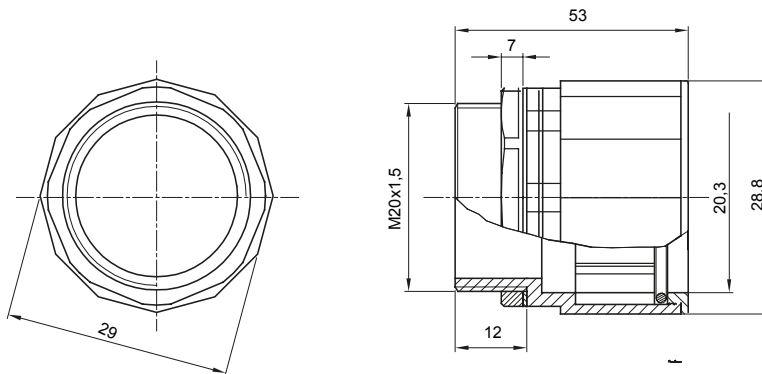

Accesorios de instalación del tubo rígido serie RK con grado de protección IP40 e IP67.

Color	Gris RAL 7035	Grado de protección	IP67
Paso métrico	M 20x1,5	Para orificios Ø (mm)	20
Tubos Ø (mm)	20	Tipo de material	Libre de halógenos de acuerdo con la norma EN 50642
Código Electrocod	21221		

### DIMENSIONAL