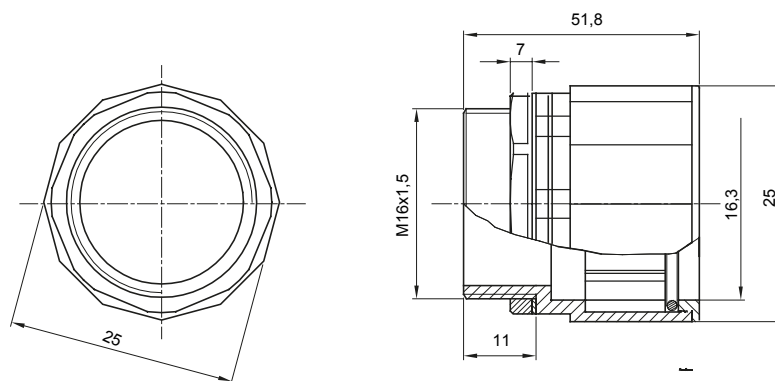

Accesorios de instalación del tubo rígido serie RK con grado de protección IP40 e IP67.

Color	Gris RAL 7035	Grado de protección	IP67
Paso métrico	M 16x1,5	Para orificios Ø (mm)	16
Tubos Ø (mm)	16	Tipo de material	Libre de halógenos de acuerdo con la norma EN 50642
Código Electrocod	21221		

DIMENSIONAL

SIMBOLOGÍA TÉCNICA

IP

HF
HALOGEN FREE

IP67

MARCAS/APROBACIONES