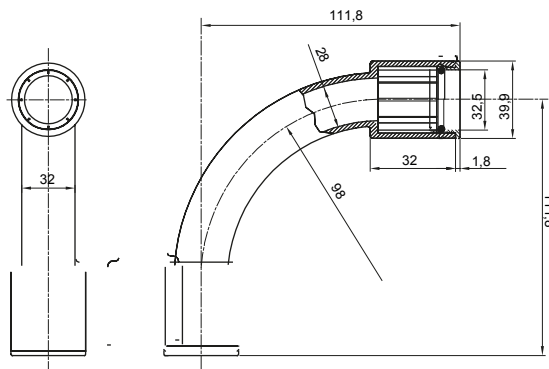

Accesorios de instalación del tubo rígido serie RK con grado de protección IP40 e IP67.

Color	Gris RAL 7035	Grado de protección	IP67
Tubos Ø (mm)	32	Tipo de material	Libre de halógenos de acuerdo con la norma EN 50642
Código Electrocod	21221		

DIMENSIONAL

SIMBOLOGÍA TÉCNICA

IP

HF
HALOGEN FREE

IP67

MARCAS/APROBACIONES