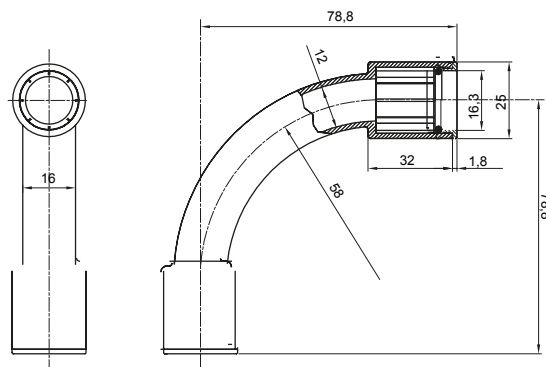

Accesorios de instalación del tubo rígido serie RK con grado de protección IP40 e IP67.

Color	Gris RAL 7035	Grado de protección	IP67
Tubos Ø (mm)	16	Tipo de material	Libre de halógenos de acuerdo con la norma EN 50642
Código Electrocod	21221		

DIMENSIONAL

SIMBOLOGÍA TÉCNICA

IP

HF
HALOGEN FREE

IP67

MARCAS/APROBACIONES