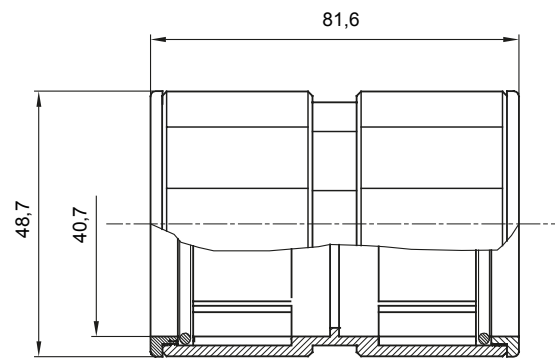

Accesorios de instalación del tubo rígido serie RK con grado de protección IP40 e IP67.

Color	Gris RAL 7035	Grado de protección	IP67
Tubos Ø (mm)	40	Tipo de material	Libre de halógenos de acuerdo con la norma EN 50642
Código Electrocod	21221		

DIMENSIONAL

SIMBOLOGÍA TÉCNICA

IP

HF
HALOGEN FREE

IP67

MARCAS/APROBACIONES